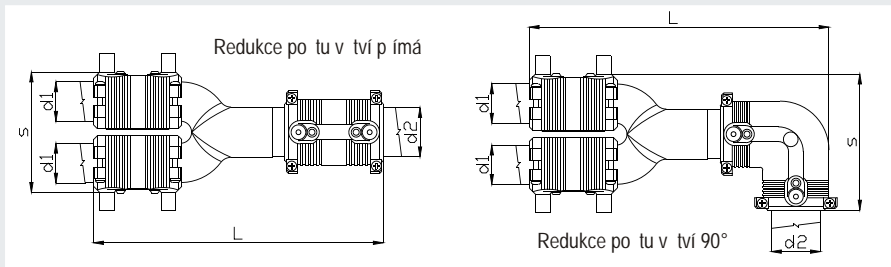

Redukce po tu v tví z PE 100-RC

Redukce po tu v tví p ímá

kód	d1 (mm)	d2 (mm)	L (mm)	S (mm)	cena (K)
09.9132	32	40	236	98	1 350
09.9140	40	50	255	118	1 420

Redukce po tu v tví 90°

kód	d1 (mm)	d2 (mm)	L (mm)	S (mm)	cena (K)
09.9232	32	40	245	111	1 490
09.9240	40	50	270	130	1 560

Redukce po tu v tví 2 x 90°

kód	d1 (mm)	d2 (mm)	L (mm)	S (mm)	cena (K)
09.9332	32	40	240	100	1 630
09.9340	40	50	275	120	1 710

Uvedené ceny jsou za set redukce z PE 100-RC a elektrotvarovek. Redukce nelze spojovat mechanickým spojením!