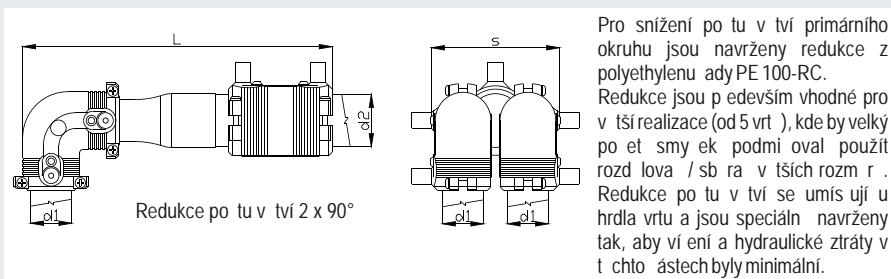

Redukce po tu v tví z PE 100-RC

Redukce po tu v tví p ímá

kód	d1 (mm)	d2 (mm)	L (mm)	S (mm)	cena (K)
09.9132	32	40	236	98	1 350
09.9140	40	50	255	118	1 420

Redukce po tu v tví 90°

kód	d1 (mm)	d2 (mm)	L (mm)	S (mm)	cena (K)
09.9232	32	40	245	111	1 490
09.9240	40	50	270	130	1 560

Redukce po tu v tví 2 x 90°

kód	d1 (mm)	d2 (mm)	L (mm)	S (mm)	cena (K)
09.9332	32	40	240	100	1 630
09.9340	40	50	275	120	1 710

Uvedené ceny jsou za set redukce z PE 100-RC a elektrotvarovek. Redukce nelze spojovat mechanickým spojením!